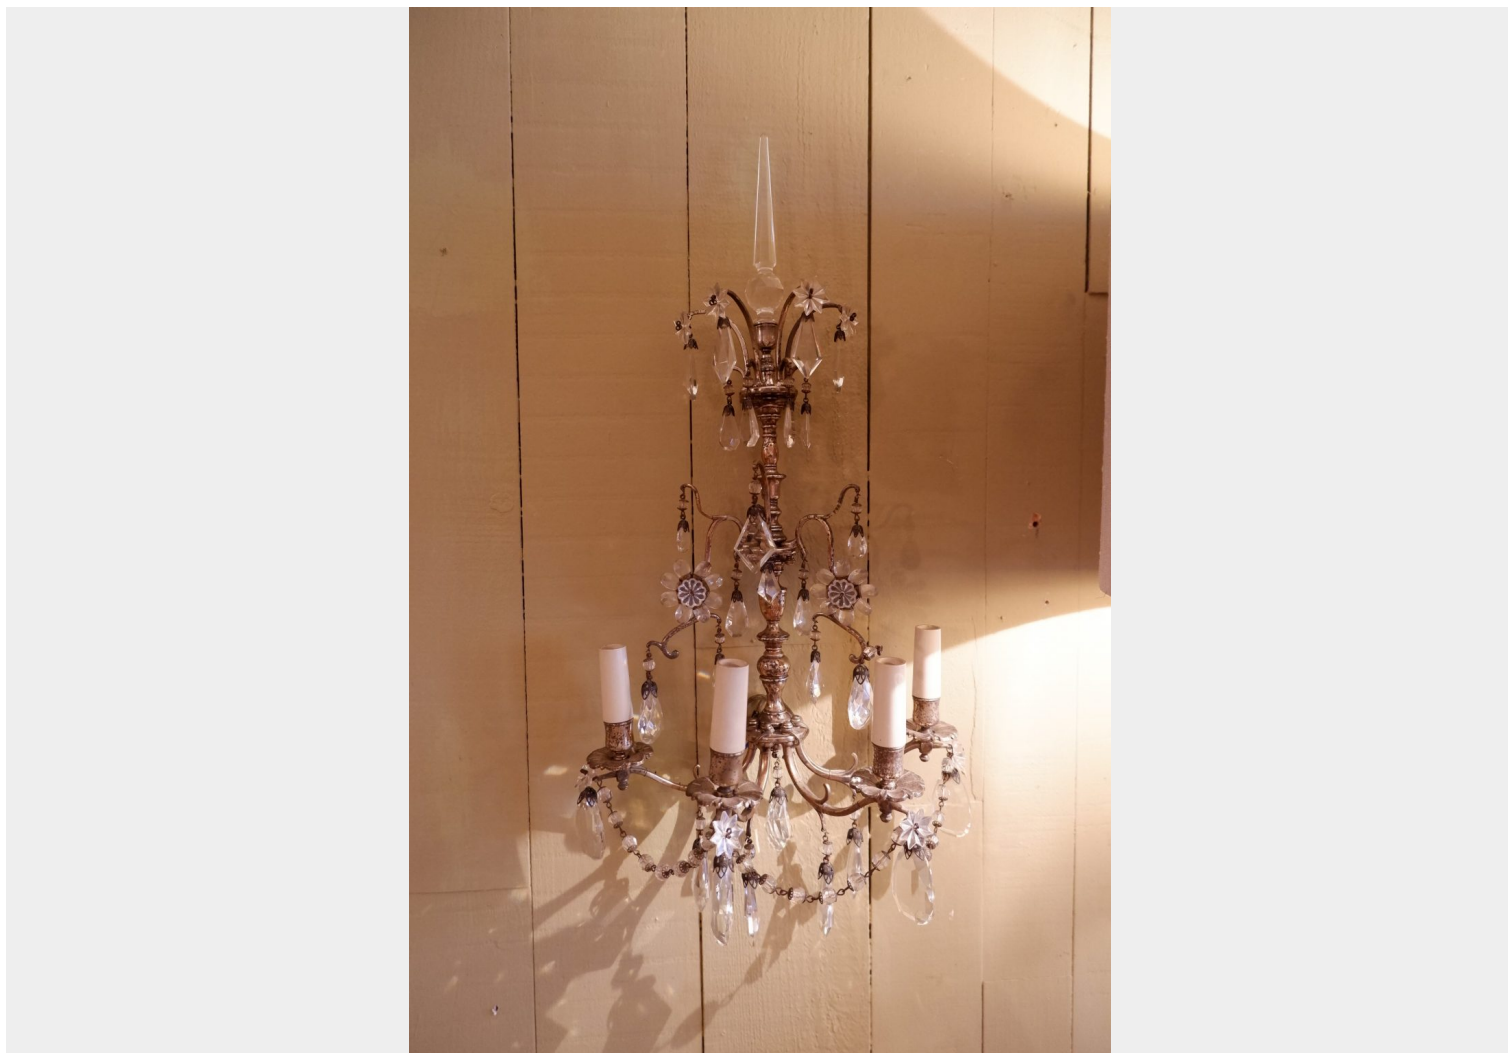

STEPHANE OLIVIER

PARIS

Pour toute information complémentaire, nous écrire à rivegauche@stephaneolivier.fr

UNE PAIRE D'APPLIQUES EN MÉTAL ARGENTÉ ET VERRE CA.1930

2 200€

SKU: 7074 | Category: [Luminaires](#) | Tag: [vendu](#)