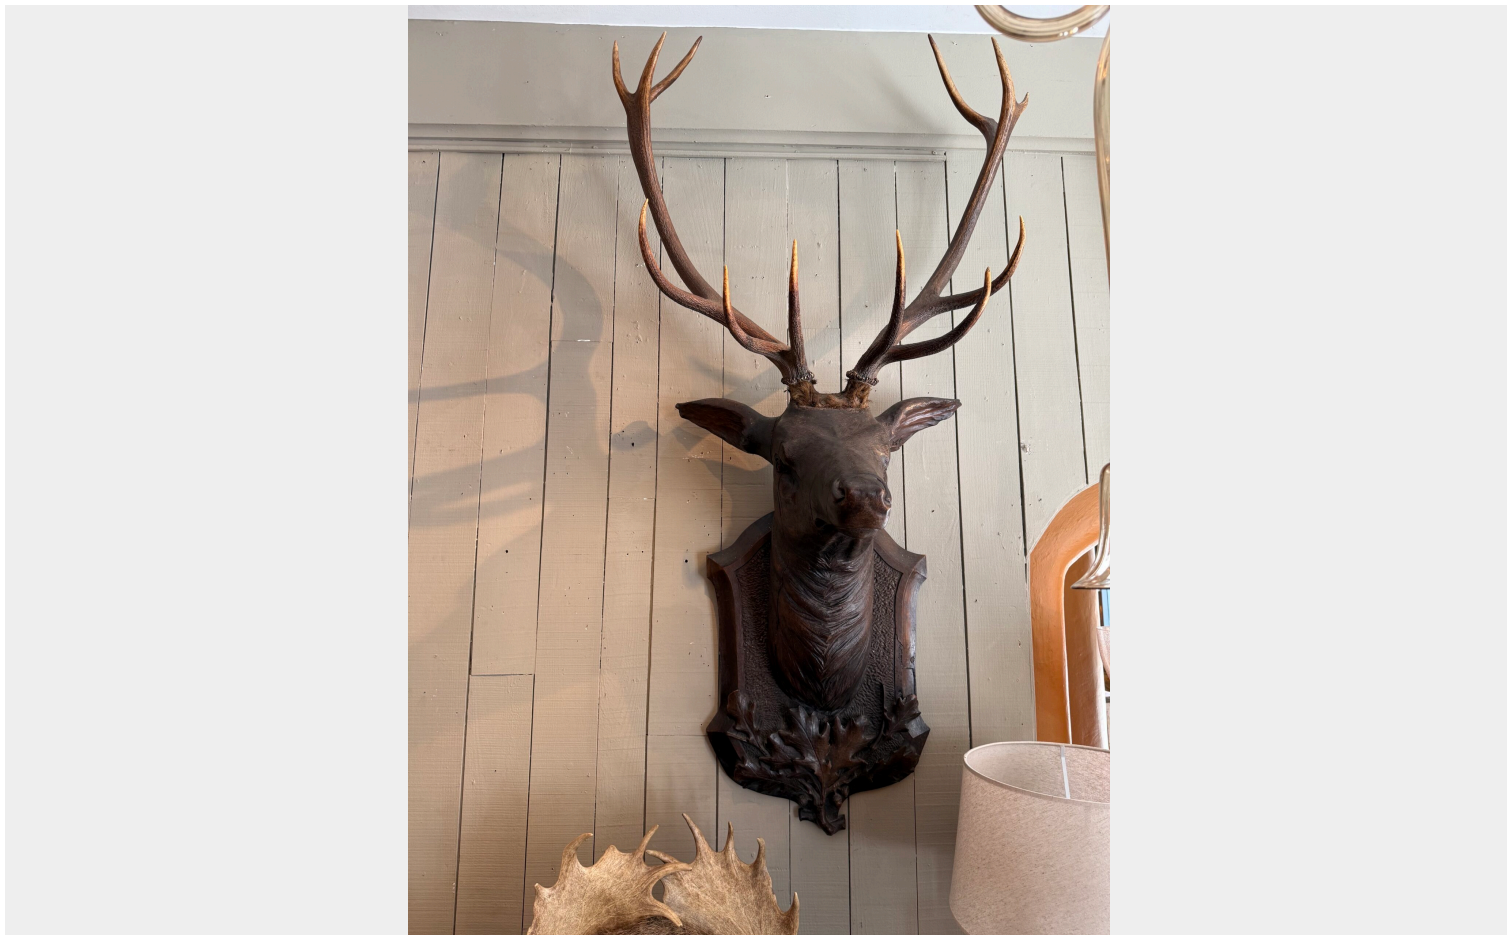

## TRÈS GRAND TÊTE DE CERF EN BOIS SCULPTÉ FIN XIXE

**SKU:** 9731 | **Categories:** [Décoration](#), [Statue](#) | **Tags:** [acorn](#), [black-forest](#), [BLASON](#), [emblème en bois sculpté](#), [feuilles de chêne](#), [forêt-noire](#), [glands](#), [grand mâle](#), [oak leaves](#), [tête cerf](#), [trophée de chasse](#)