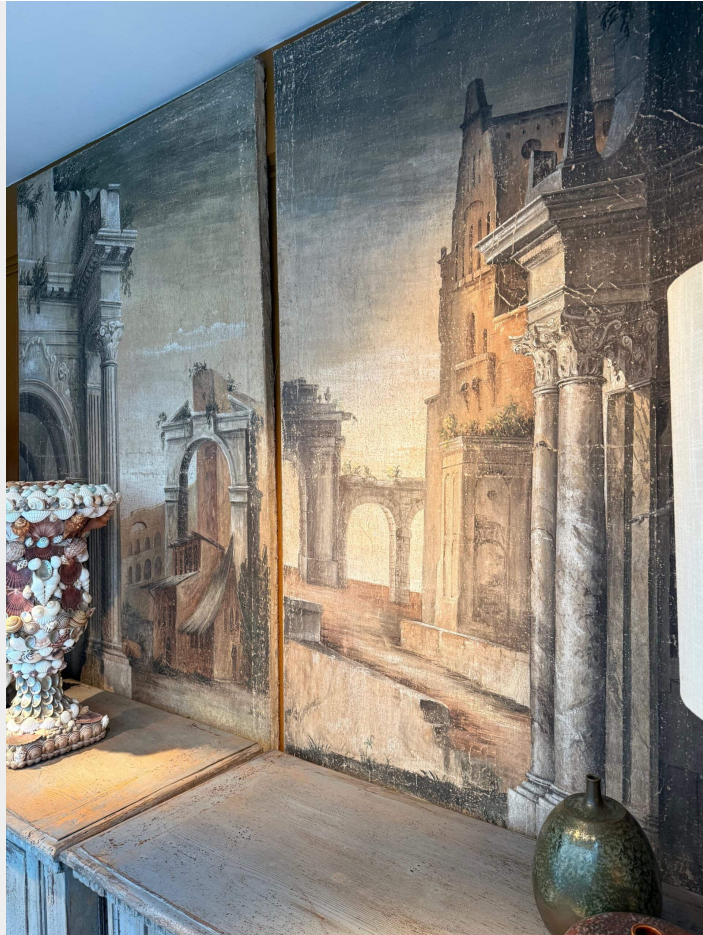

## PAIRE DE TOILES PEINTES "ARCHITECTURES & PERSPECTIVES" - ITALIE XXE

Pair of painted canvases, 'Architecture & Perspectives' – Italy, 20th century

**SKU:** 9637 | **Category:** [Décoration](#) | **Tags:** [décor néo-classique](#), [décor théâtre](#), [dessin a l'antique](#), [dessin classique](#), [dessin d'artiste](#), [étude antique](#), [PERSPECTIVE](#), [toile peinte](#), [toile sur châssis](#), [vendu](#)