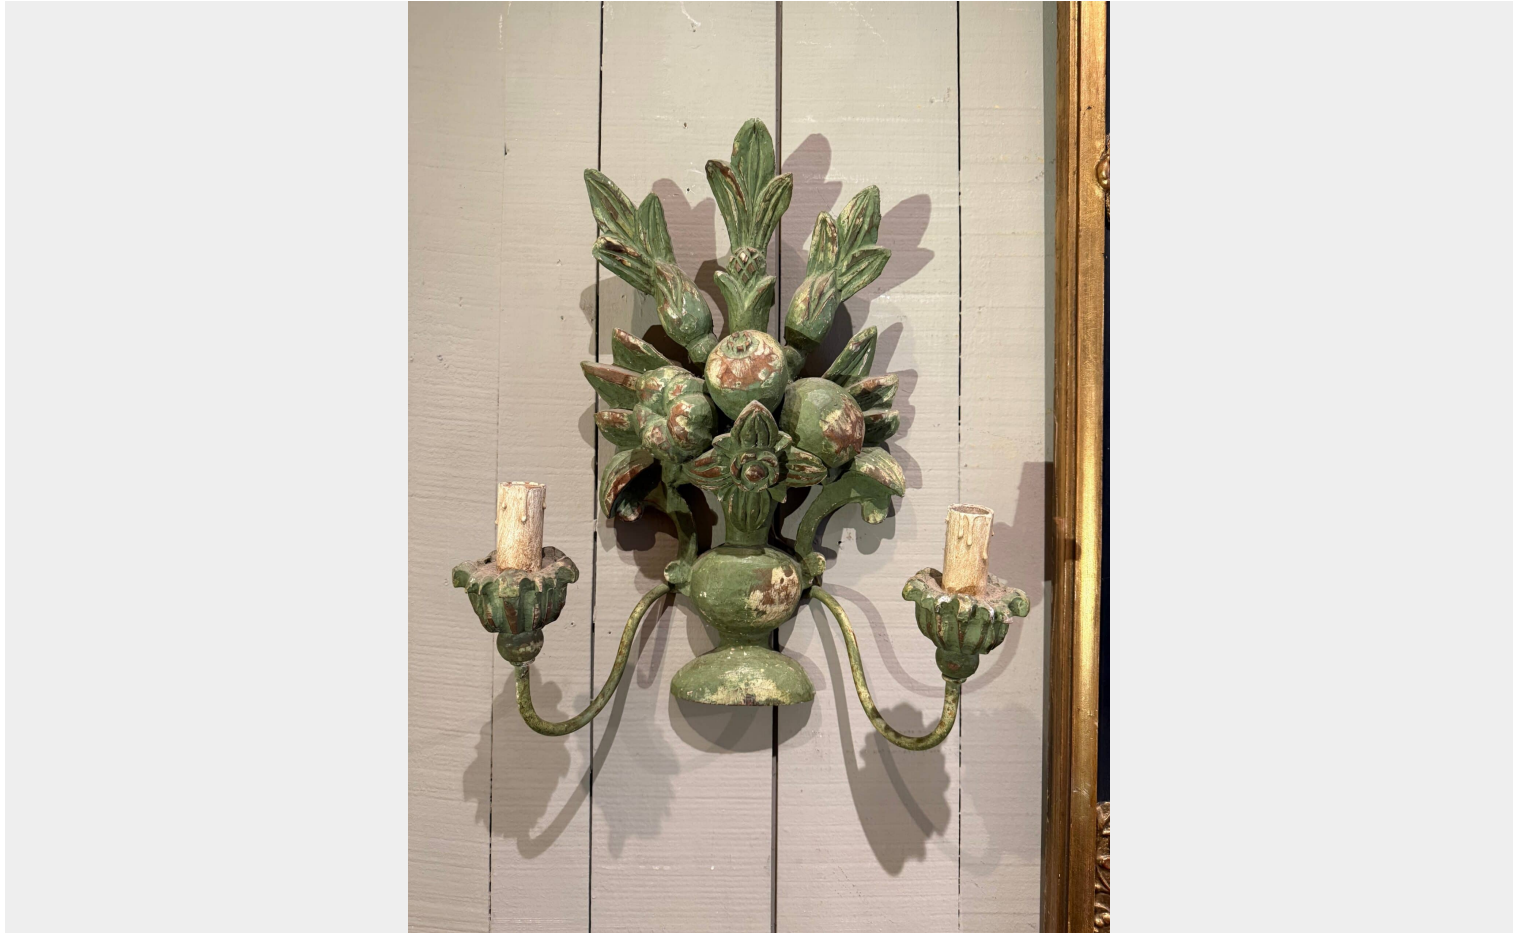

## PAIRE D'APPLIQUES EN BOIS SCULPTÉ & PEINT CA.1900

**SKU:** 9647 | **Categories:** [Applique](#), [Luminaires](#) | **Tags:** [4 appliques](#), [appliques vertes](#), [bois sculpté](#), [e14](#)

**Galerie Stéphane Olivier**