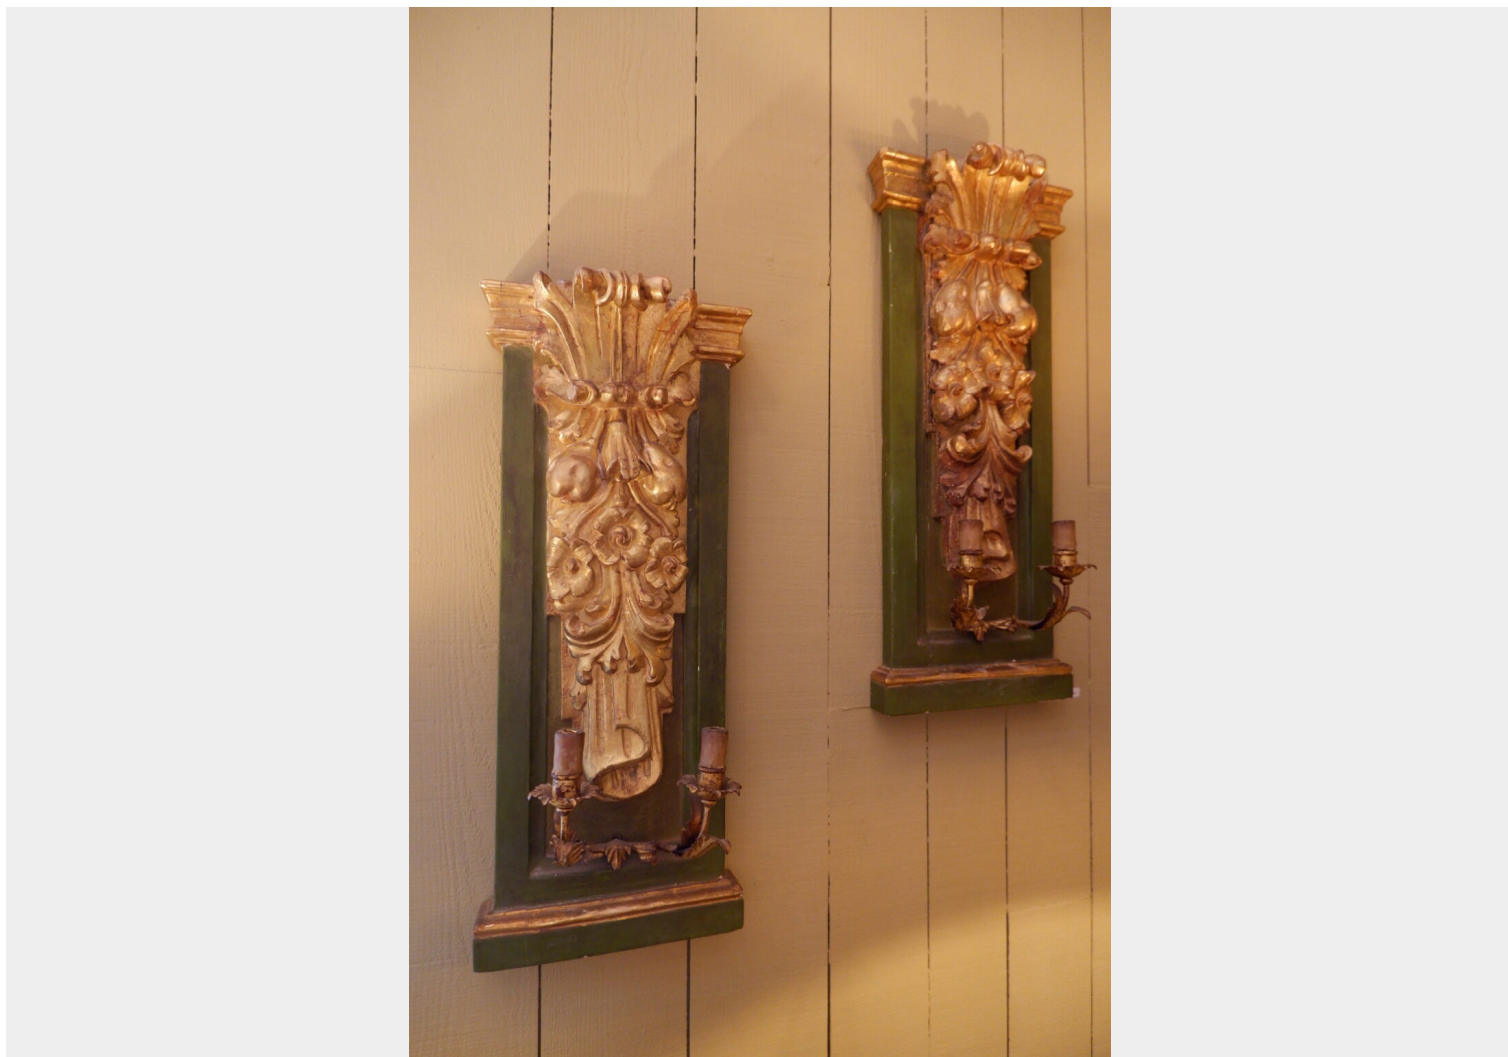

STEPHANE OLIVIER

PARIS

Pour toute information complémentaire, nous écrire à rivegauche@stephaneolivier.fr

PAIRE D'APPLIQUES EN BOIS SCULPTÉ ORNÉ DE FEUILLE D'OR 2 BRAS DE LUMIÈRE FIN XIXE

1 400€

SKU: 7923 | **Category:** [Luminaires](#) | **Tags:** [appliques](#), [bois dore](#), [bois sculpte](#), [bras de lumière](#), [éléments d'architecture](#), [vendu](#)