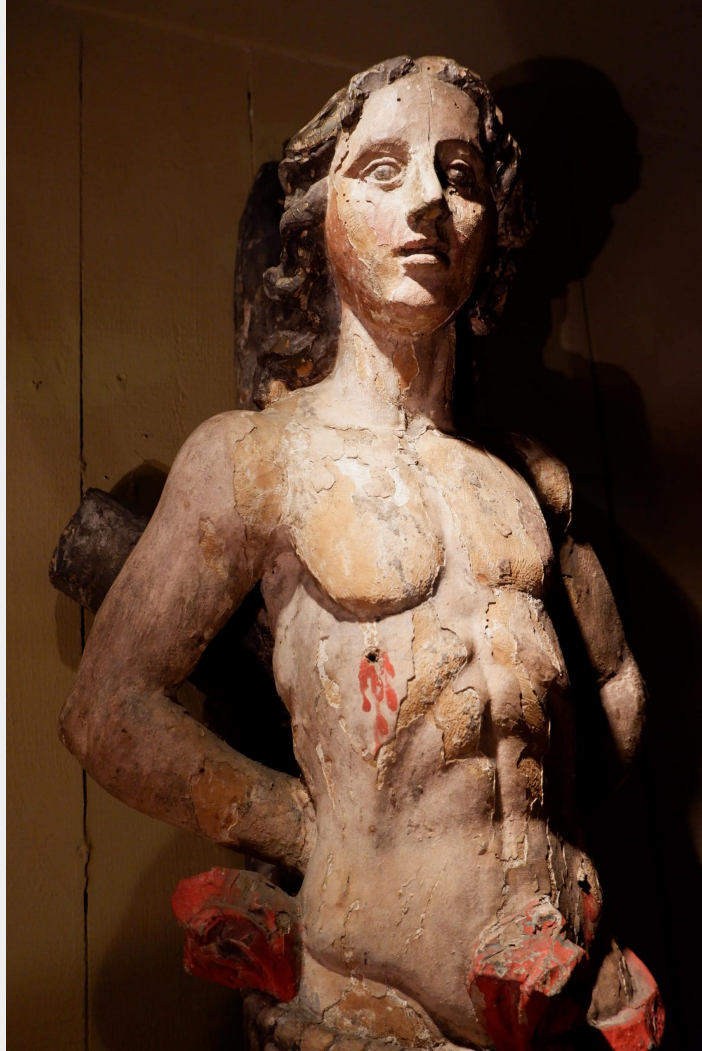

STEPHANE OLIVIER

PARIS

Pour toute information complémentaire, nous écrire à rivegauche@stephaneolivier.fr

GRANDE SCULPTURE DE ST SÉBASTIEN EN BOIS POLYCHROME XVIIIE

SKU: N/A | Category: [Objets](#) |

Galerie Stéphane Olivier
Saint-Germain-Des-Prés