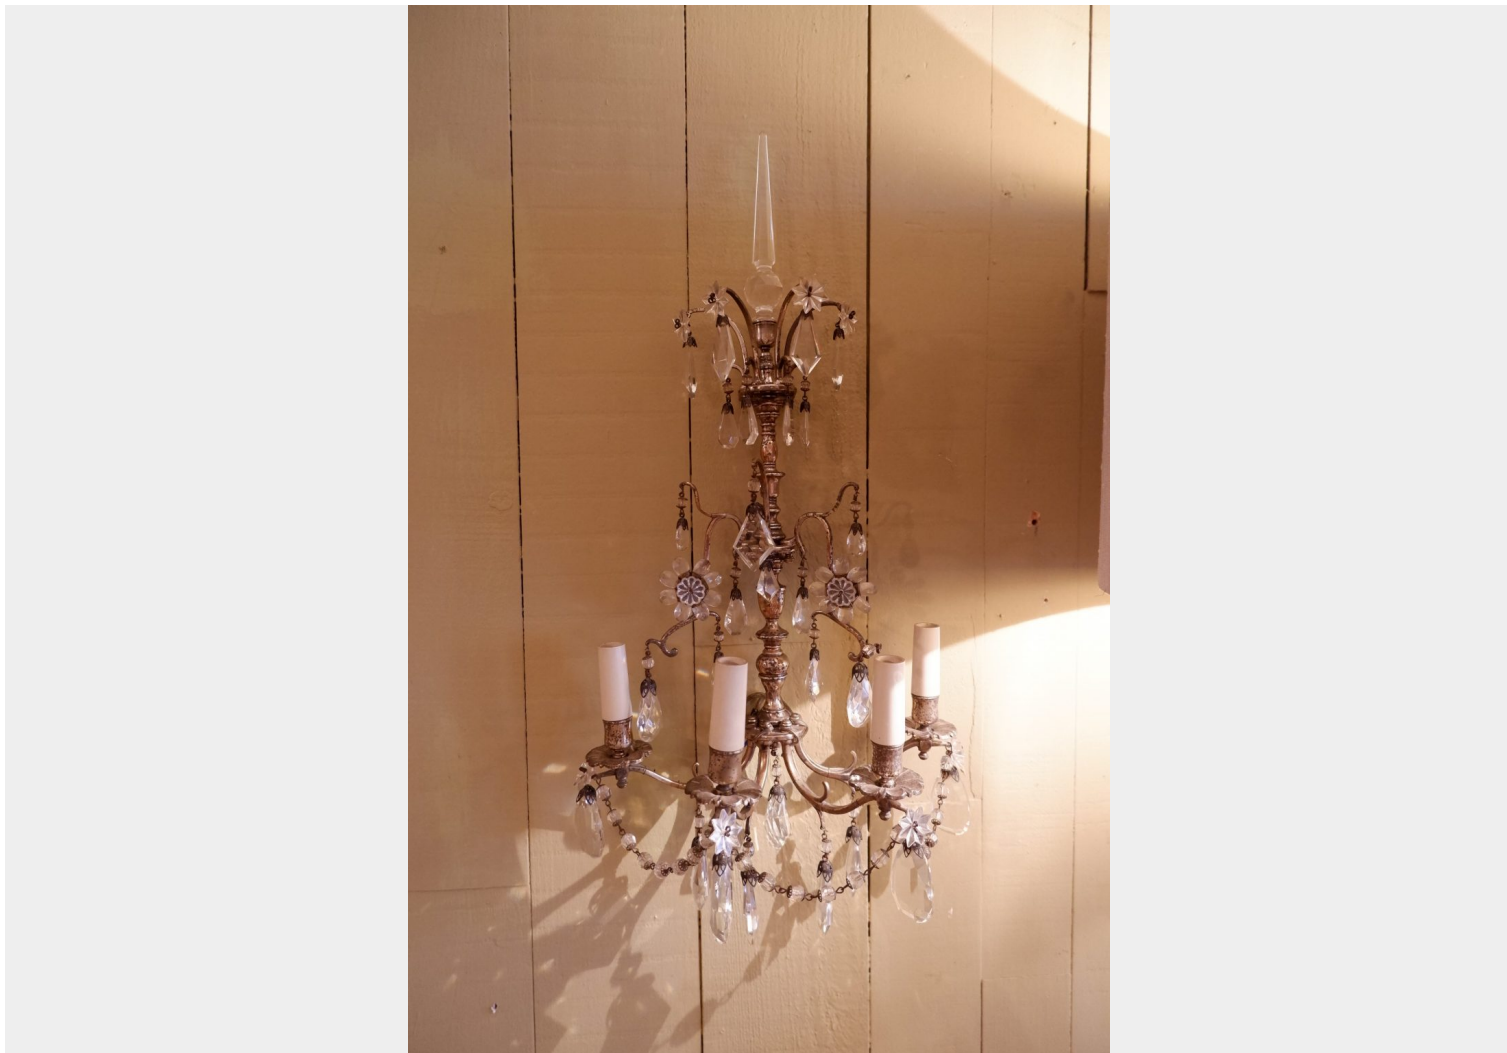

STEPHANE OLIVIER

PARIS

Pour toute information complémentaire, nous écrire à rivegauche@stephaneolivier.fr

UNE PAIRE D'APPLIQUES EN MÉTAL ARGENTÉ ET VERRE CA.1930

2 200€

SKU: 7074 | Category: [Luminaires](#) | Tag: [vendu](#)