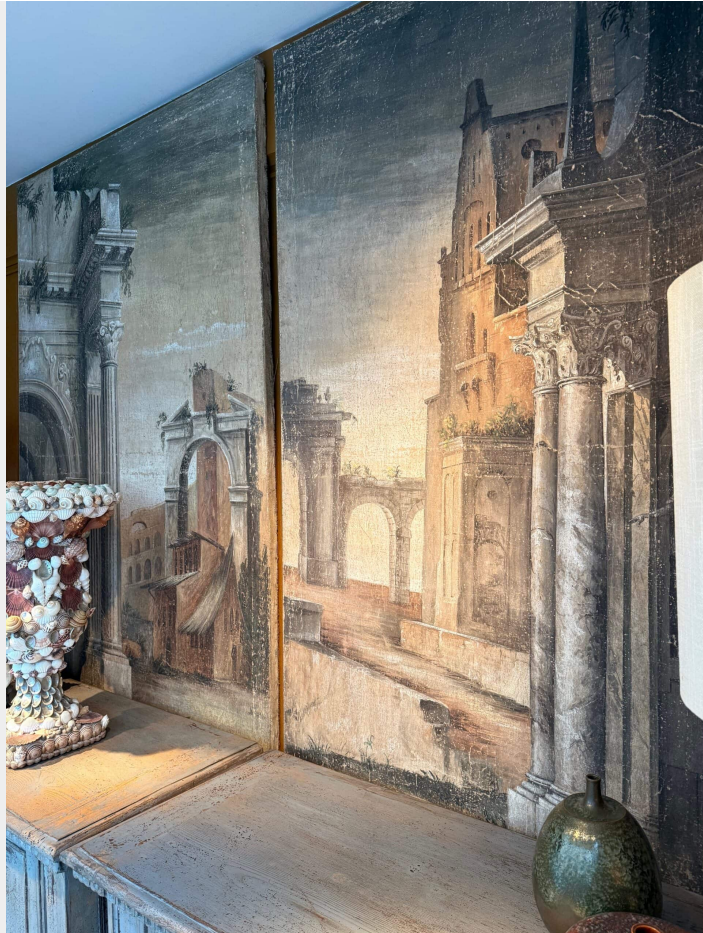

STEPHANE OLIVIER

PARIS

Pour toute information complémentaire, nous écrire à rivegauche@stephaneolivier.fr

PAIRE DE TOILES PEINTES "ARCHITECTURES & PERSPECTIVES" - ITALIE XXE

SKU: 9637 | **Category:** [Décoration](#) | **Tags:** [décor néo-classique](#), [décor théâtre](#), [dessin a l'antique](#), [dessin classique](#), [dessin d'artiste](#), [étude antique](#), [PERSPECTIVE](#), [toile peinte](#), [toile sur chassis](#)