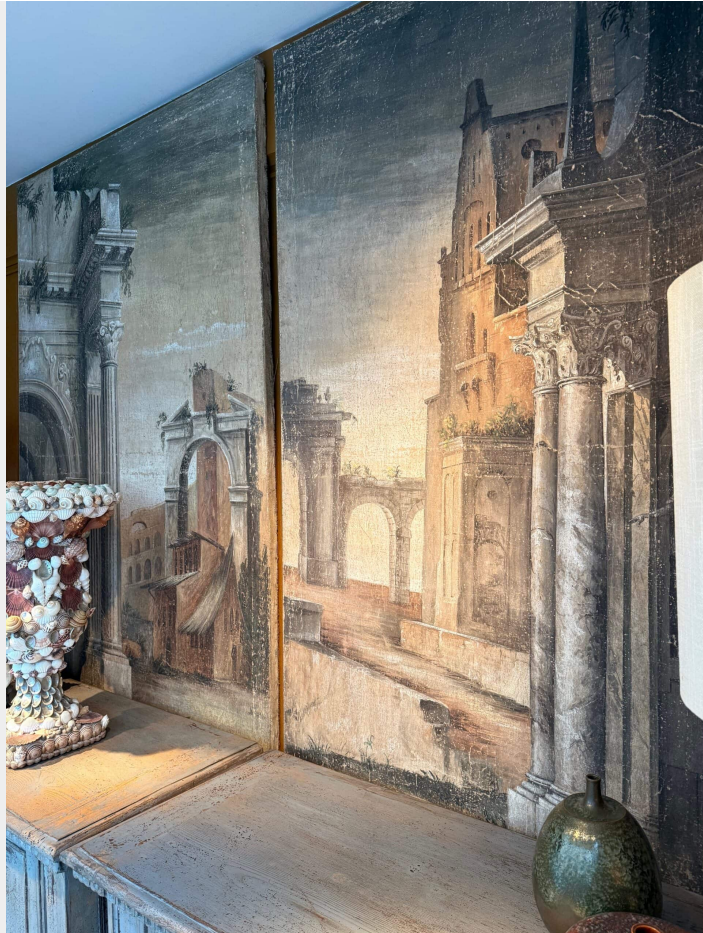

STEPHANE OLIVIER

PARIS

Pour toute information complémentaire, nous écrire à rivegauche@stephaneolivier.fr

PAIRE DE TOILES PEINTES "ARCHITECTURES & PERSPECTIVES" - ITALIE XXE

Pair of painted canvases, 'Architecture & Perspectives' – Italy, 20th century

SKU: 9637 | **Category:** [Décoration](#) | **Tags:** [décor néo-classique](#), [décor théâtre](#), [dessin a l'antique](#), [dessin classique](#), [dessin d'artiste](#), [étude antique](#), [PERSPECTIVE](#), [toile peinte](#), [toile sur châssis](#), [vendu](#)