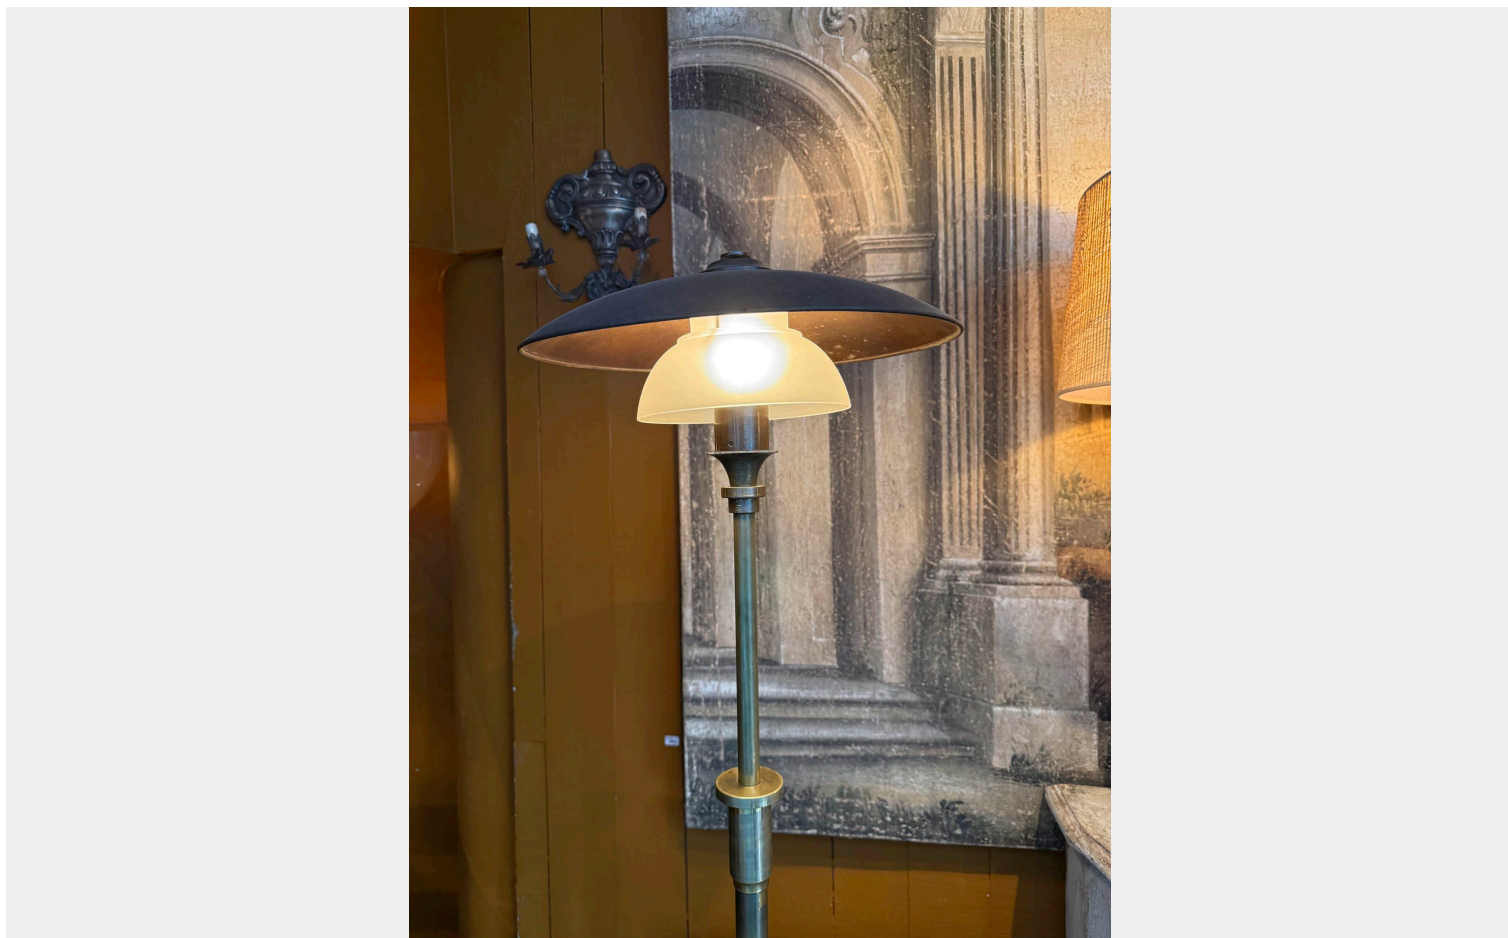

STEPHANE OLIVIER

PARIS

Pour toute information complémentaire, nous écrire à rivegauche@stephaneolivier.fr

PAIRE DE LAMPADAIRES LYFA EN LAITON & A/J REFLECTEURS CUIVRE + OPALINES SABLÉES - DANEMARK CA.1950

6 800€

Hauteur ajustable

LYFA, two floor lamps in brass and glass with sandblasted brass, Danish design ca.1950

SKU: 9156 | **Categories:** [Lampadaire](#), [Luminaires](#) | **Tags:** [adjustable](#), [belysning](#), [danish design](#), [floorlamp](#), [Lyfa](#)