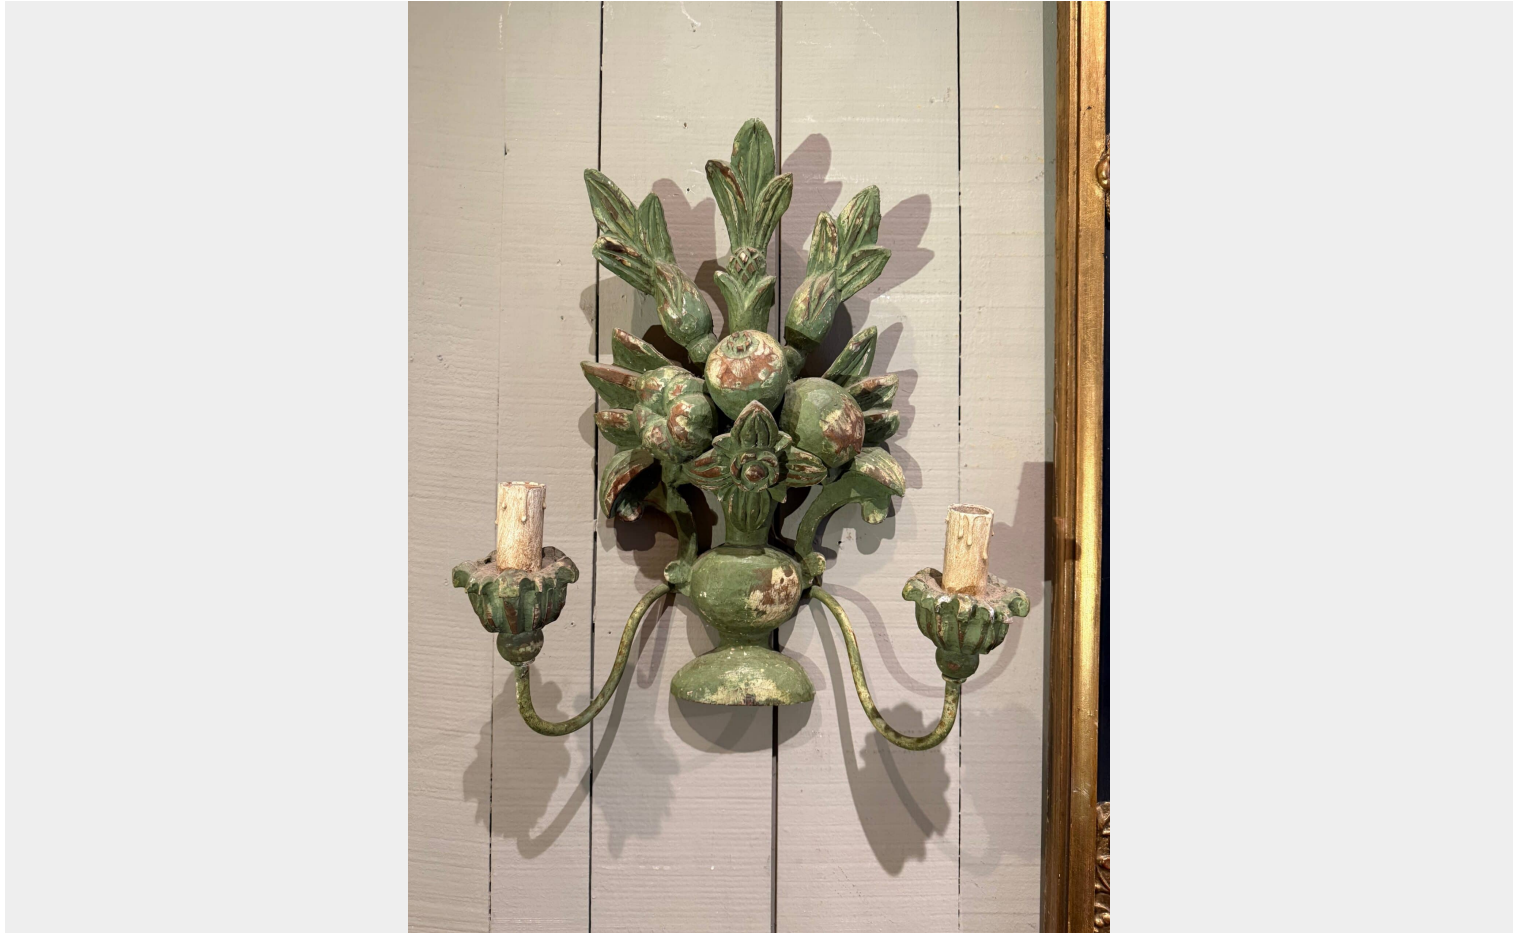

STEPHANE OLIVIER

PARIS

Pour toute information complémentaire, nous écrire à rivegauche@stephaneolivier.fr

PAIRE D'APPLIQUES EN BOIS SCULPTÉ & PEINT CA.1900

SKU: 9647 | **Categories:** [Applique](#), [Luminaires](#) | **Tags:** [4 appliques](#), [appliques vertes](#), [bois sculpté](#), [e14](#)