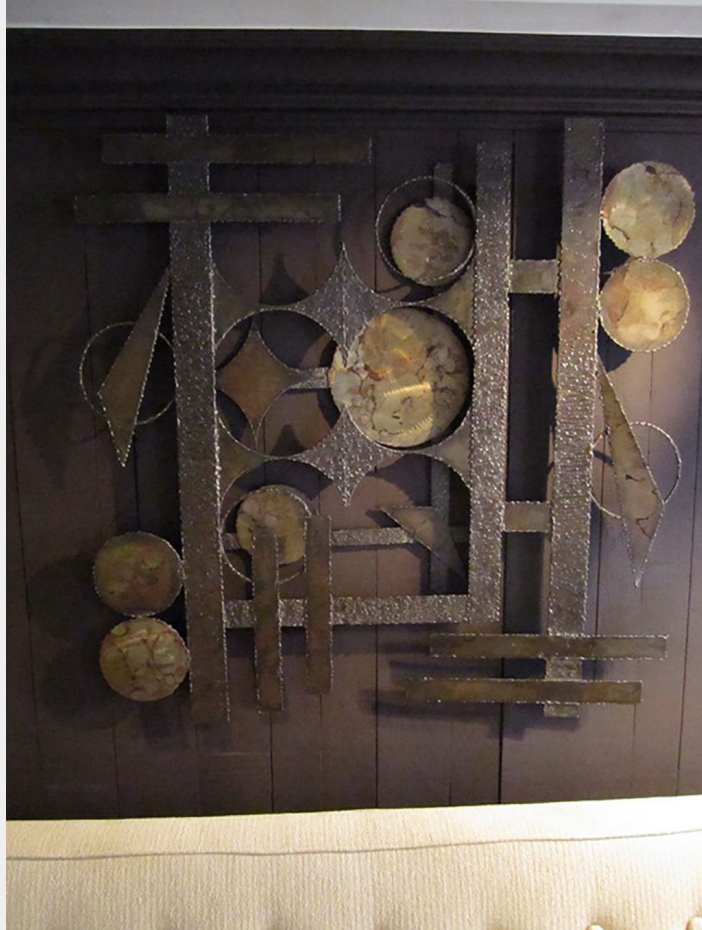

## SCULPTURE MURALE EN METAL OXYDE CA,1960

**1 500€**

Œuvre en Laiton oxydé. Crée des ombres au mur quand elle est éclairée.

**SKU:** 1767 | **Category:** [Objets](#) |

**Galerie Stéphane Olivier**

**Saint-Germain-Des-Prés**