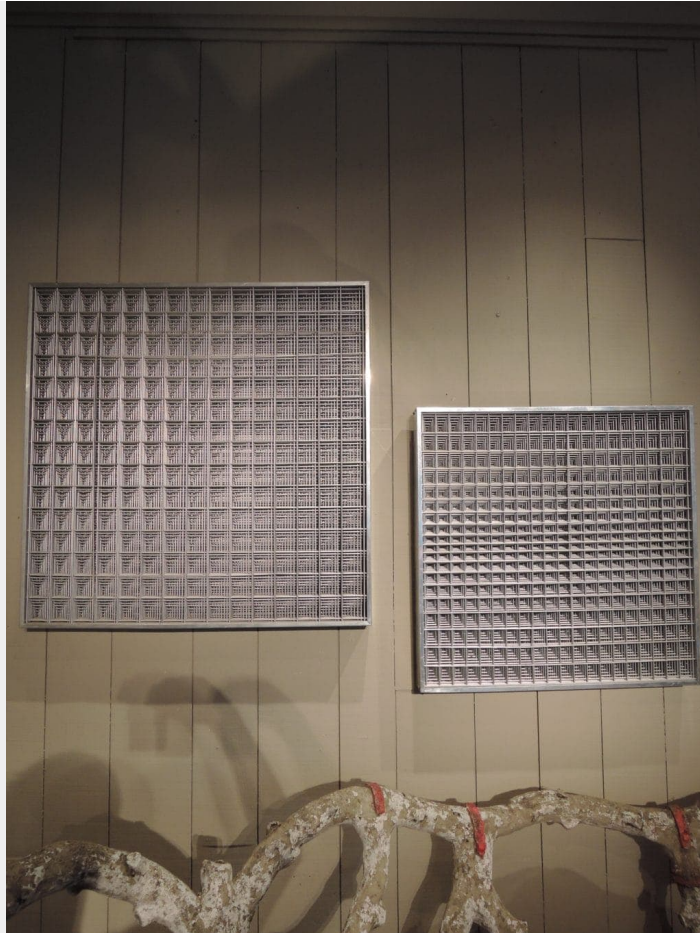

STEPHANE OLIVIER

PARIS

Pour toute information complémentaire, nous écrire à rivegauche@stephaneolivier.fr

2 SCULPTURES EN ALUMINIUM PAR BERTIL HERLOW-SMITH (1929-2012)

"heterogeneous - homogeneous II" 2 œuvres datées ca,1966 - l'une is 64x64cm et l'autre 78x78cm